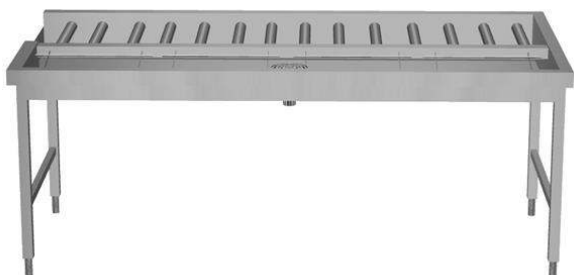

Movimentazione Stoviglie

Tavolo di sbarazzo manuale per 4 cesti con vasca, connessione laterale, da destra a sinistra

ARTICOLO N° _____

MODELLO N° _____

NOME _____

SIS # _____

AIA # _____

865258 (HSMSS4RL)

Tavolo di sbarazzo manuale
per 3 cesti, 1620 mm.
Connessione laterale.
Direzione carico cesti: da
destra a sinistra

Descrizione

Articolo N°

Costruzione in acciaio inox AISI 304. Vasca con fondo inclinato, scarico con doppia piletta. Rulli lunghi in plastica. Guide dei cesti inclinate verso il lato di smistamento. Gambe tubolari a sezione quadrata 40x40 mm su piedini regolabili. Progettato per cesti di dimensione 500x500 mm. Collegamento alla rulliera sul lato sinistro. Direzione carico cesti: da destra a sinistra.

Caratteristiche e benefici

- Progettato per contenere cestelli da 500x500 mm.
- Dotate di fori di fissaggio e di sistema di aggancio per una rapida e semplice installazione.
- Rulli lunghi e scatola filtro facili da rimuovere.
- Movimentazione cestelli manuale facilitata grazie ai rulli lunghi.
- Il tavolo di sbarazzo manuale con caricatore laterale può essere collegato direttamente alla lavastoviglie a cesto trascinato oppure dopo la rulliera, dopo una curva a 90° azionata da lavastoviglie e dopo un caricatore laterale nella zona di carico.

Costruzione

- Tutte le superfici lisce con finitura lucida.
- Costruito in acciaio inox AISI 304 con gambe in tubolare da 40x40mm.
- Robuste flange saldate per un fissaggio sicuro delle unità.
- Il fondo inclinato consente uno scarico regolare e rapido.
- I cesti sono facilmente rimovibili.
- Collegamento dal lato.
- Le operazioni di sbarazzo e cernita sono manuali.
- Piedini da 50 mm in acciaio inox regolabili in altezza per allineare l'altezza di funzionamento tra la lavastoviglie e il tavolo.
- Disponibili come accessori: scorriavaso, un ripiano singolo regolabile per cesti vuoti, un ripiano doppio regolabile per la cernita dei cesti e per i cesti vuoti, doccetta, vasca per l'ammollo delle posate e dispositivo per la pulizia del fondo vasca (rimuove in autonomia i residui di sporco durante l'utilizzo della macchina).

Accessori opzionali

- Gruppo doccia di prelavaggio con miscelatore e doccia (da agganciare alla mensola) PNC 863136 ☐
- Kit stop di emergenza per lavastoviglie a cesto trascinato PNC 865162 ☐
- Supporto per cesti PNC 865208 ☐
- Gruppo doccia di prelavaggio con miscelatore e doccia (da agganciare alla mensola) PNC 865209 ☐
- Ripiano superiore doppio per tavoli di sbarazzo per 4 cesti, 2120 mm PNC 865299 ☐
- Ripiano superiore per tavoli di sbarazzo per 4 cesti, 2120 mm PNC 865430 ☐
- Scorriavaso per tavoli di sbarazzo, 4 cesti, 2130 mm PNC 865434 ☐
- Kit 3 ganci per scorriavaso PNC 865437 ☐
- Set di griglie con telaio per 4 cesti PNC 865439 ☐
- Vasca con dispositivo sollevamento posate PNC 865442 ☐
- Gruppo doccia estraibile prelavaggio, 1500 mm PNC 865443 ☐

Approvazione: _____