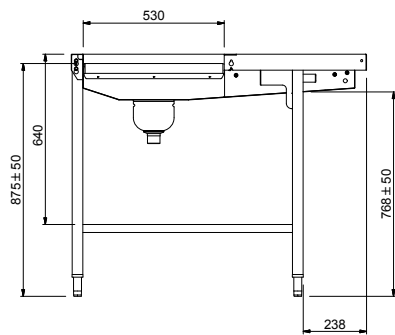

Tavolo di sbarazzo manuale
per 3 cesti, 1620 mm.
Connessione laterale.
Direzione carico cesti: da
destra a sinistra

Descrizione

Articolo N°

Costruzione in acciaio inox AISI 304. Vasca con fondo inclinato, scarico con doppia piletta. Rulli lunghi in plastica. Guide dei cesti inclinate verso il lato di smistamento. Gambe tubolari a sezione quadrata 40x40 mm su piedini regolabili. Progettato per cesti di dimensione 500x500 mm. Collegamento alla rulliera sul lato sinistro. Direzione carico cesti: da destra a sinistra.

Informazioni chiave
Dimensioni esterne,
larghezza:
865258 (HSMSS4RL) 2130 mm

Dimensioni esterne,
profondità:

1110 mm

Dimensioni esterne, altezza:

910 mm

Peso netto:

52 kg

Regolazione altezza:

50/50 mm

Movimento cestello

Da destra a sinistra

Materiale vasca

AISI 304 - EN 1.4301

Tipo di rulli

Lungo

Fronte

Lato

D = Scarico acqua

Alto