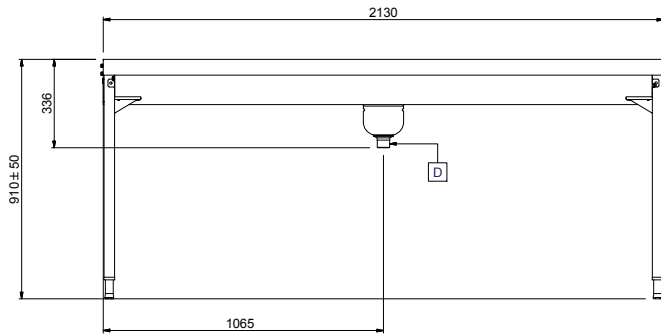

Tavolo di sbarazzo manuale
per 3 cesti, 1620 mm.
Connessione laterale.
Direzione carico cesti: da
destra a sinistra

Descrizione

Articolo N°

Costruzione in acciaio inox AISI 304. Vasca con fondo inclinato, scarico con doppia piletta. Rulli lunghi in plastica. Guide dei cesti inclinate verso il lato di smistamento. Gambe tubolari a sezione quadrata 40x40 mm su piedini regolabili. Progettato per cesti di dimensione 500x500 mm. Collegamento alla rulliera sul lato sinistro. Direzione carico cesti: da destra a sinistra.

Informazioni chiave
Dimensioni esterne,
larghezza:
865258 (HSMSS4RL) 2130 mm

Dimensioni esterne,
profondità:

1110 mm

Dimensioni esterne, altezza:

910 mm

Peso netto:

52 kg

Regolazione altezza:

50/50 mm

Movimento cestello

Da destra a sinistra

Materiale vasca

AISI 304 - EN 1.4301

Tipo di rulli

Lungo

Fronte

Lato

D = Scarico acqua

Alto